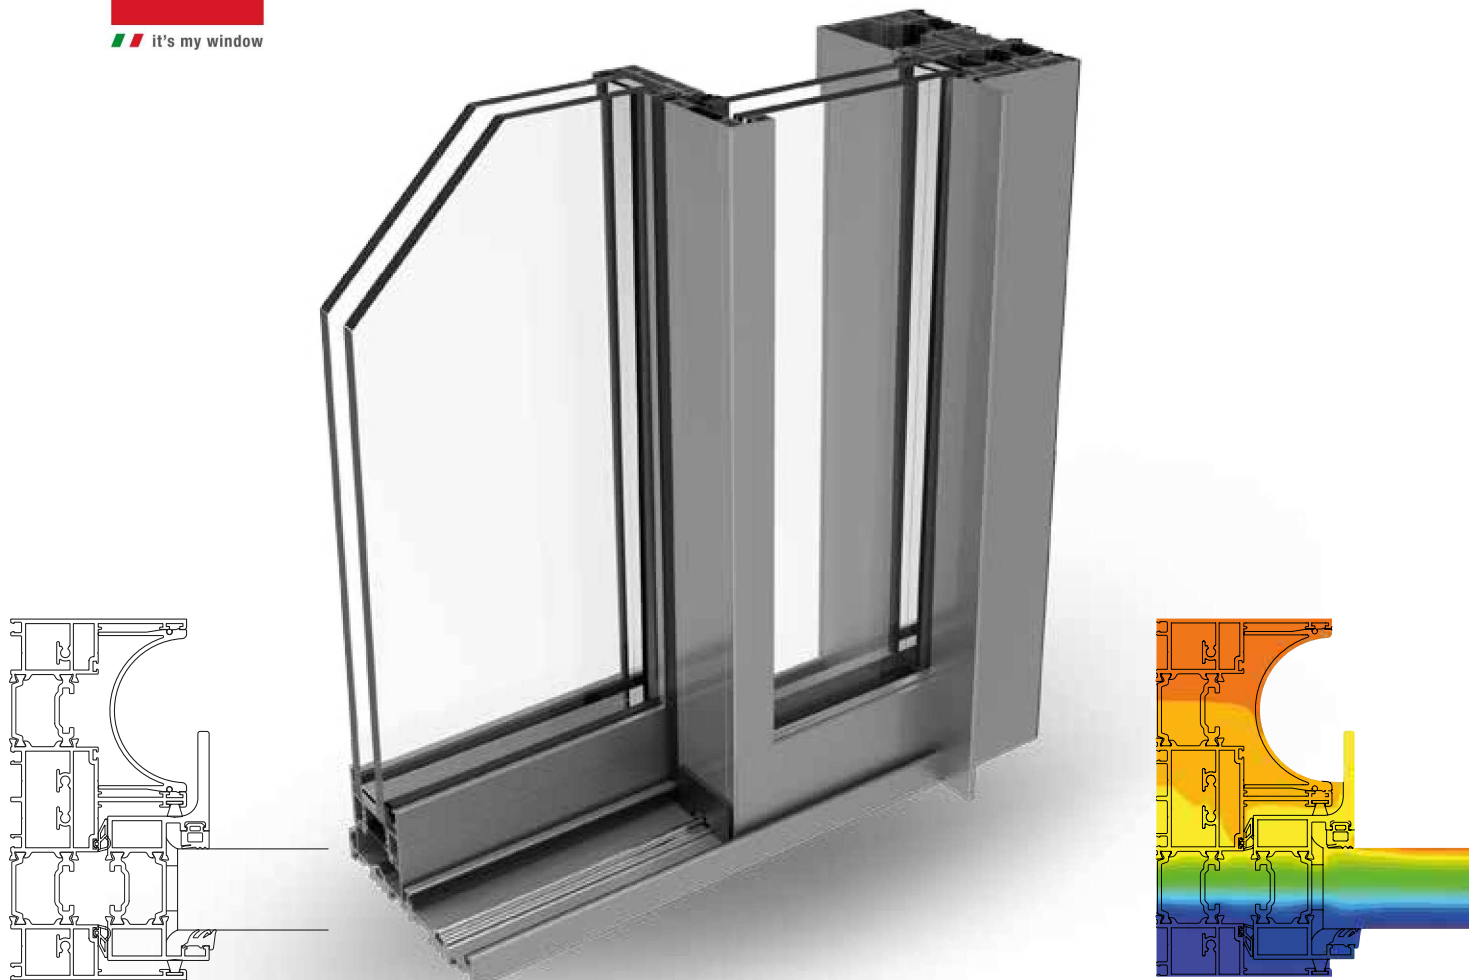

alsistem.com

panoramico

Sistema scorrevole per serramenti a taglio termico con ridottissima mostra architettonica.

Panoramico è lo scorrevole dalla mostra architettonica ridotta al minimo e in cui l'alluminio lascia spazio ad ampie specchiature.

Il Sistema è espressione di elevata qualità e cura dei particolari, in linea con il gusto e le esigenze estetiche contemporanee.

Sliding system for thermal break frames with a reduced aluminum view. Panoramico is the minimal sliding system that lets the glass play the leading role.

High quality and accurate details in a system that meet contemporary architecture needs.

- Serie scorrevole a taglio termico marcata CE
- Sezione telaio 160mm
- Sezione anta 64mm
- Mostra architettonica nodo laterale anta a scomparsa
- Mostra architettonica nodo centrale 30mm
- Sistema di tenuta spazzolino con pinna in tessuto
- Sistema di isolamento termico con distanziali in poliammide da 32mm
- Ferramenta originale certificata fino a 500kg di portata
- Design minimale

- Thermal break slide series CE marked
- Frame section 160mm
- Leaf section from 64mm
- Architectural show lateral section hidden leaf
- Architectural show central section 31mm
- Brush with fin fabric
- Thermal insulation system with bars 32mm
- Certified hardware up to 500kg capacity
- Minimal design